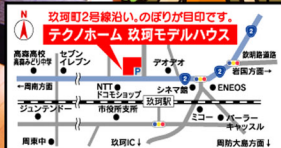

住宅よろず相談会

パナソニック
ビルダーズ
グループ **テクノホーム**

株式会社イワナミ PB事業部
〒742-0300 山口県岩国市玖珂町1572-13

☎(0827)81-0600

ネットで最新情報を検索しよう!

イベント情報・土地情報・施工例etc...